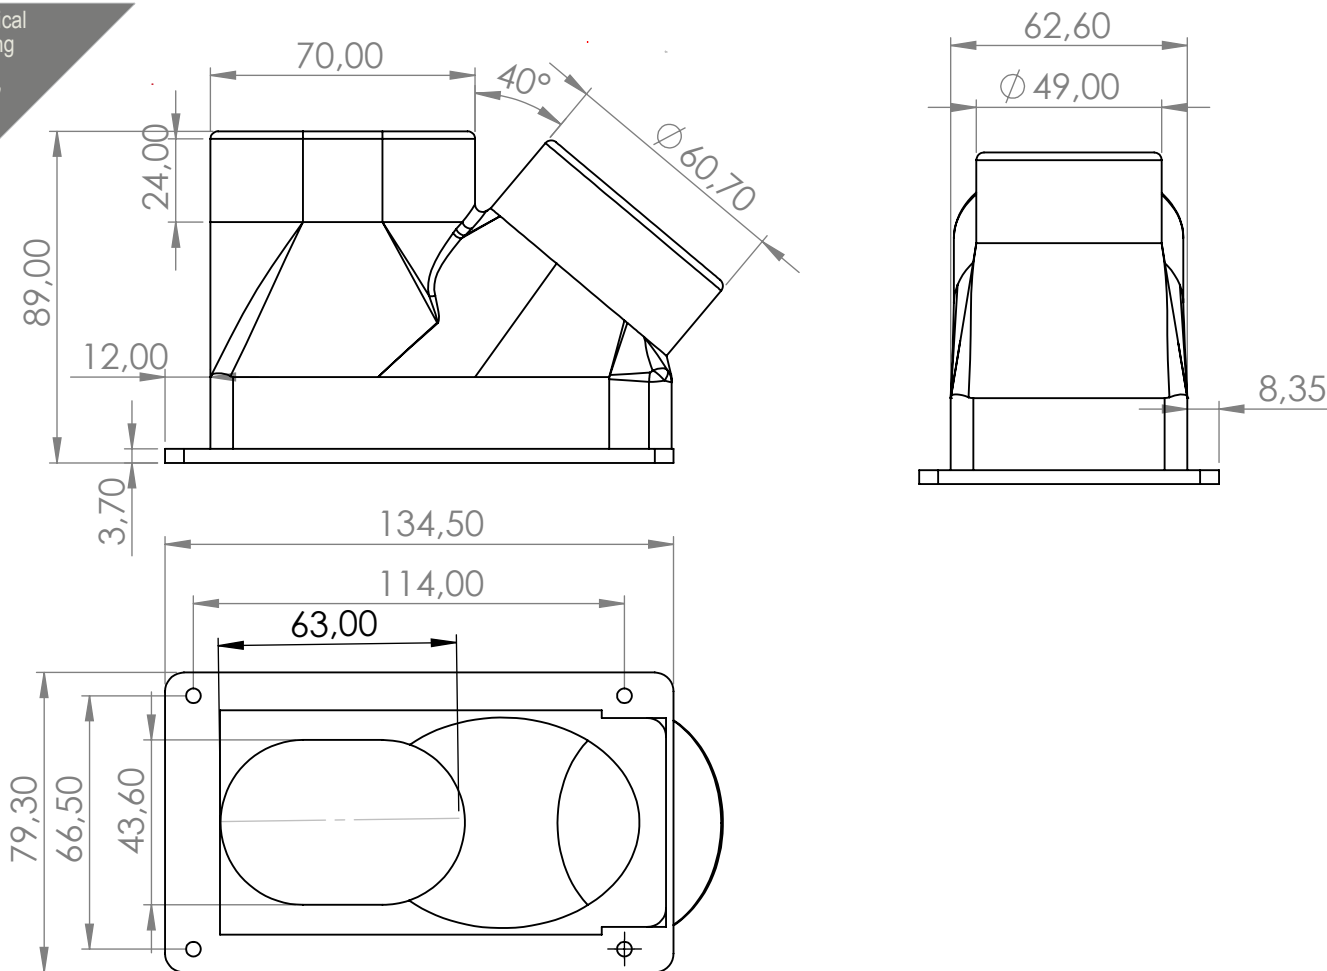

Technical
Drawing

Desenho
Técnico

Technical
Specification

Especificação
Técnica

Imagem
Ilustrativa

Notas:
Duto Duplo
Material: Polipropileno.

Grades:
Double Duct
Material: Polypropylene.